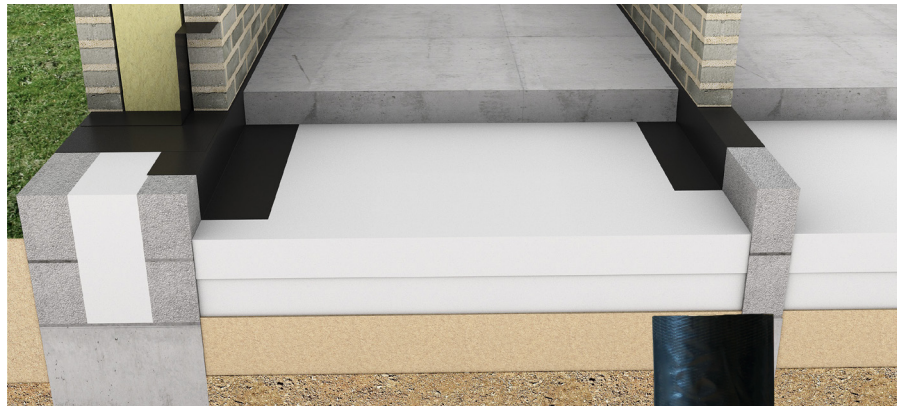

DAFA murfolie

DAFA murfolie indgår i DAFA Radon System, og kan bruges som radonspærre ved fundamentet ved korrekt montage.

Anvendelse

DAFA murfolie bruges som spærring mod fugt og radon. Når du bruger murfolie, kan du forhindre fugt i at stige op i mur eller træværk. Murfolie kan desuden bruges som radonspærre ved fundamentet ved korrekt montage.

DAFA murfolie placeres på fundamentet som underlag for mur- og træværk for at hindre opstigende grundfugt. Anvendes også under afsluttende murskifte på læmure, skorstenspiber mv. som beskyttelse mod indtrængende fugt.

Et komplet sortiment af tilbehør sikrer effektiv sammenklæbning af gennemføringer og hjørner.

DAFA Murfolie er en deklareret vare i Supply Chain Declaration Portal for Nybyggeri generation 4.