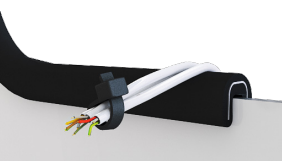

DAFA PROFILES

- standard product line

Profiles

<p>311864452</p> <p>20</p> <p>4,5</p> <p>EPDM 20 mm</p>	<p>321200006 Rundsnor</p> <p>Ø8 mm</p> <p>ø6 - ø8</p>	<p>101P269</p> <p>4</p> <p>88</p> <p>EPDM</p>
<p>101P268</p> <p>4</p> <p>58</p> <p>EPDM</p>	<p>101P267</p> <p>4</p> <p>28</p> <p>EPDM</p>	<p>DX1384</p> <p>17</p> <p>8</p> <p>PVC</p>
<p>100P060</p> <p>10</p> <p>12</p> <p>Adhesive</p> <p>Cellular EPDM</p>		

DAFA PROFILES

- standard product line

Edge protection profiles

<p>15-623</p>  <p>EPDM Clamping Range: 3 - 5 mm</p>	<p>1236807</p>  <p>DAFA Combi P Clamping Range: 4 - 7 mm</p>	<p>1237062</p>  <p>DAFA Combi P Clamping Range: 4 - 7 mm</p>
<p>1237061</p>  <p>DAFA Combi P Clamping Range: 4 - 7 mm</p>	<p>101P226</p>  <p>PVC Clamping Range: 16 - 20 mm</p>	<p>15-607</p>  <p>EPDM Clamping Range: 5 - 6 mm</p>
<p>15-605</p>  <p>EPDM Clamping Range: 2,5 - 3 mm</p>	<p>1235563</p>  <p>EPDM Clamping Range: 8 mm</p>	<p>1235577</p>  <p>EPDM Clamping Range: 5-6 mm</p>

Edge protection profiles

<p>100P998</p>  <p>EPDM Clamping Range: 1,5 - 2,5 mm</p>	<p>15-602</p>  <p>PVC Clamping Range: 2 - 4 mm</p>	<p>15-600</p>  <p>PVC Clamping Range: 1 - 2 mm</p>
<p>15-606</p>  <p>EPDM Clamping Range: 3 - 4 mm</p>	<p>1235563</p>  <p>EPDM Clamping Range: 8 mm</p>	<p>1235618</p>  <p>EPDM Clamping Range: 1,5 - 2,5 mm</p>
<p>1235616</p>  <p>Cellular rubber</p> <p>EPDM Clamping Range: 6 - 9 mm</p>	<p>15-624</p>  <p>EPDM Clamping Range: 3 - 6 mm</p>	<p>15-621</p>  <p>EPDM Clamping Range: 1 - 3 mm</p>